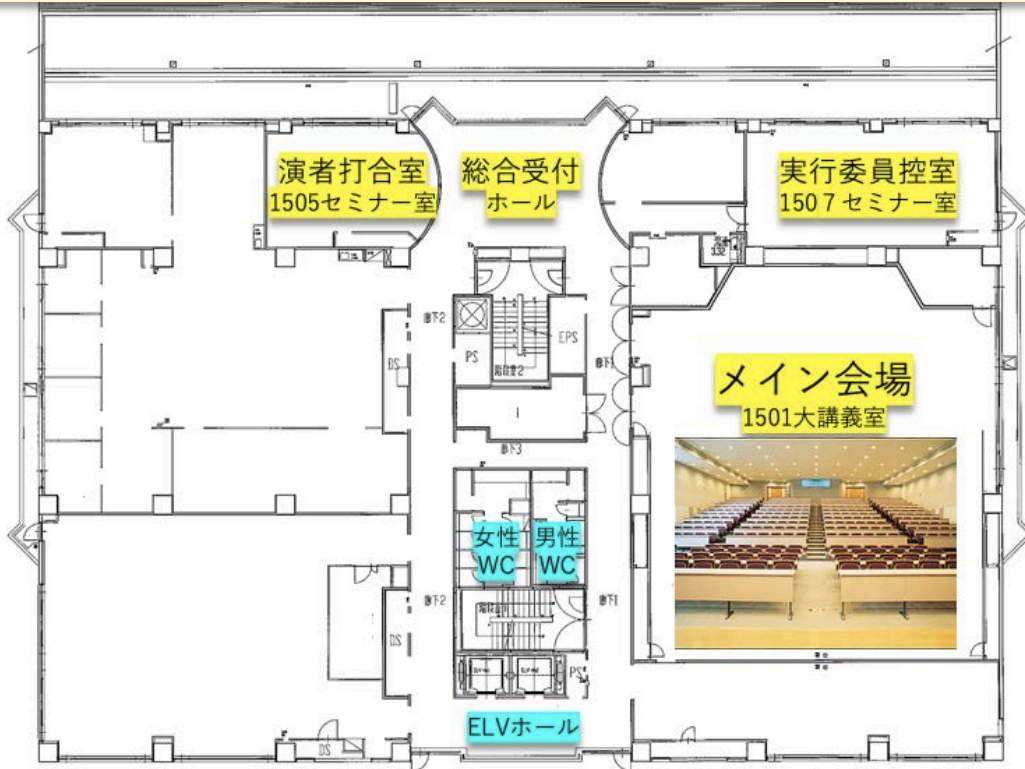

周辺地図

会場：北里大学白金キャンパス
薬学部 1 号館 5F, 6F

[北里大学白金キャンパス
アクセス・キャンパス案内](#)

最寄駅・路線図案内および周辺地図の
詳細に関しましては、上記リンクより、
北里大学白金キャンパスの HP でご確認ください

薬学部 1号館 5階

薬学部 1号館 6階